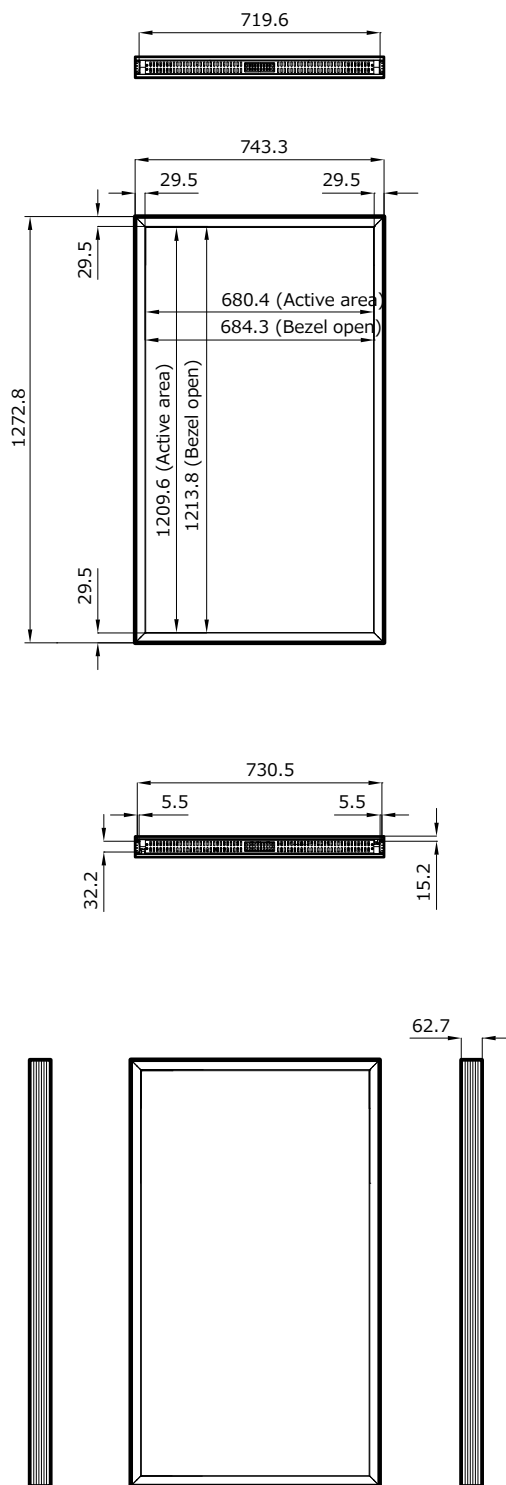

GIGAビジョン LCシリーズ

YCLC-55WX

55インチ両面モデル 超高輝度3000cd/m²

サイネージモニター

両面ディスプレイ
1000 / 3000 cd/m²

縦 / 横向き
設置対応

天吊り設置

床置き設置

仕様

型名	DW551DR4	
パネル	LCD パネルサイズ	55型 (54.64インチ) x2
	解像度 (画素)	1920 x 1080
	バックライト	LED
	色温度 (工場出荷時設定)	D65 (6500 K)
	輝度	1000 cd/m ² / 3000 cd/m ²
	色深度	8 bits
	コントラスト比 (標準値)	3000:1
	応答速度 (標準値)	9 ms
	視野角 (上下、左右)	178° / 178°
	バックライト寿命 (標準値)	100,000 時間
	黒化現象-耐熱性	最大110°C (Hi-Tni採用)
	偏光眼鏡対応	○
	電源	電源
定格電圧		100-240V ~ 50/60Hz
消費電力 (標準/ 最大)		240 W / 380 W [暫定値]
	パワーセーブモード	1 W以下
機構	ベゼル幅 (上/下/左/右)	29.5 mm 均一
	キャビネット色	黒
	本体外形寸法 (幅x高さx奥行)	1272.8 x 743.3 x 62.7 mm
	本体質量	40 kg
	設置方向	縦置き/横置き
	キャリングハンドル	○
機能	ユーザー インターフェース表示言語	英語
	SNMP (upto Version 3.0)対応	○
	ディミングコントロール	○
	残像防止機能	○
	自動方位センサー	○
	外光センサー	○
	オン/オフ時間設定	○
	内部温度センサー	○
	OSD縦横表示 (旋回)	○
入力端子	HDMI	x2 (1080p)
	Display Port	x2
	DVI-D (24ピン)	x2
	Micro SD スロット	x2 (内蔵プレイヤー用)
	USB接続端子	x2 (内蔵プレイヤー用)
出力端子	音声/ステレオミニジャック	x2
外部 コントロール	RS-232 (D-SUB 9ピン)	In x2
	RJ-45 (100BASE-T)	x2 (LANコネクタ)
内蔵プレイヤー (2セット搭載)	オペレーティングシステム	Android 7.1.2
	プロセッサ	ARM Quad-Core Cortex-A7
	クロックスピード	1.2 GHz
	メインメモリー-インターフェース	DDR3L-1066, 1GB
	グラフィックス	Mali-400MP2 GPU, Support OpenGL ES1.1/2.0
ストレージ	内蔵: Nand flash 8GB(multi sources) 外部: Micro SD, 32GB まで	
対応フォーマット	VP8/H265/H264 video decoders, up to 60fps 1080P other video decoders (VC-1, MPEG-1/2/4, VP8)	
環境条件	動作温度	0° C ~ 45° C
	保存温度	-20° C ~ 60° C
	湿度	10% ~ 80% (結露無きこと)
適合規格	CE / FCC / ROHS / VCCI / PSE	

寸法

単位: mm

接続端子面