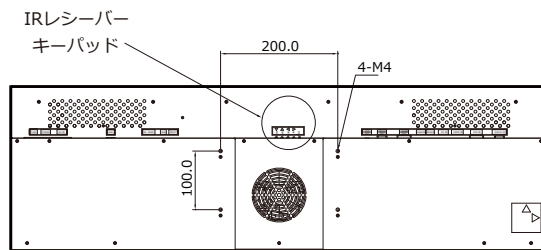

仕様

パネル	LCD パネルサイズ	37型 (37インチ)
	解像度 (画素)	1920 x 540 (32 : 9)
	バックライト	LED
	色温度 (工場出荷時設定)	D65 (6500 K)
	輝度	3000 cd/m²
	色深度	8 bits
	コントラスト比 (標準値)	4000 : 1
	応答速度 (標準値)	16 ms
	視野角 (上下、左右)	178° / 178°
	バックライト寿命 (標準値)	50000 時間
黒化現象-耐熱性	最大110°C (Hi-Tni採用)	

電源	電源	内部
	定格電圧	100-240V ~ 50/60Hz
	消費電力 (標準 / 最大)	95 W / 145 W
	パワーセーブモード	1 W 以下

機構	ベゼル幅 (上/下/左/右)	11.7 / 11.7 / 5.6 / 5.6 mm
	キャビネット色	黒
	本体外形寸法(幅x高さx奥行)	914.9 x 280.8 x 51.5 mm
	本体質量	9.0 kg
	設置方向	縦置き / 横置き
VESA準拠 (取付ピッチ)	200 x 100 mm	

機能	ユーザー インターフェース表示言語	英語
	ビデオウォール機能	最大 15 x 15
	SNMP (upto Version 3.0)対応	○
	ディミングコントロール	○
	残像防止機能	○
	自動方位センサー	○
	外光センサー	○
	オン/オフ時間設定	○
	内部温度センサー	○
	OSD縦横表示 (旋回)	○

入力端子	HDMI	x1 (1080p)
	Display Port	x1
	DVI-D (24ピン)	x1
	SD スロット	x1 (内蔵プレイヤー用)
	USB接続端子	x1 (内蔵プレイヤー用)

出力端子	DVI-D (24ピン)	x1
	音声/ステレオミニジャック	x1

外部コントロール	RS-232 (D-SUB 9ピン)	In x1, Out x1
	RJ-45 (100BASE-T)	x1 (LANコネクタ)

内蔵プレイヤー	オペレーティングシステム	Android 4.4.2
	プロセッサ	ARM Quad-Core Cortex-A9
	クロックスピード	1.6 GHz
	メインメモリーインターフェース	DDR3L-1066, 1GB
	グラフィックス	Mali400MP4 support OpenGL ES1.1/2.0, Open VG1.1
	ストレージ	内蔵: Nand flash 8GB(multi sources) 外部: SD , 32GBまで
	対応フォーマット	Multi-format 1080P video decoders (H.264,VC-1, MPEG-1/2/4, H.263, H.264 MVC, AVS, VP8/6, RV)

環境条件	動作温度	0° C ~ 45° C
	保存温度	-20° C ~ 60° C
	湿度	10% ~ 80% (結露無きこと)

適合規格 CE / FCC / ROHS / VCCI / PSE

寸法

単位: mm