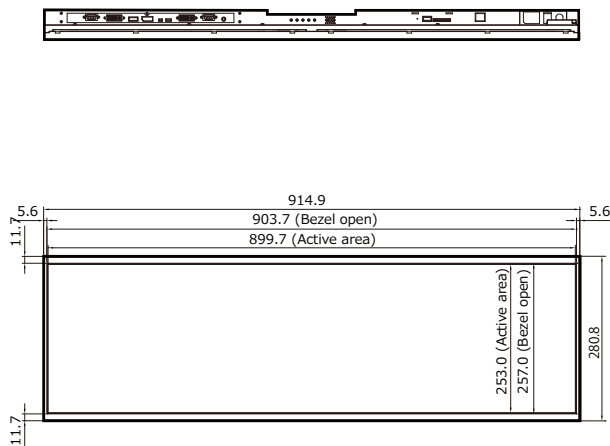

仕様

パネル	LCD パネルサイズ	37型 (37インチ)
	解像度 (画素)	1920 x 540 (32 : 9)
	バックライト	LED
	色温度 (工場出荷時設定)	D65 (6500 K)
	輝度	3000 cd/m²
	色深度	8 bits
	コントラスト比 (標準値)	4000 : 1
	応答速度 (標準値)	16 ms
	視野角 (上下、左右)	178° / 178°
	バックライト寿命 (標準値)	50000 時間
黒化現象-耐熱性	最大110°C (Hi-Tni採用)	

電源	電源	内部
	定格電圧	100-240V ~ 50/60Hz
	消費電力 (標準 / 最大)	95 W / 145 W
	パワーセーブモード	1 W 以下

機構	ベゼル幅 (上/下/左/右)	11.7 / 11.7 / 5.6 / 5.6 mm
	キャビネット色	黒
	本体外形寸法(幅x高さx奥行)	914.9 x 280.8 x 51.5 mm
	本体質量	9.0 kg
	設置方向	縦置き / 横置き
VESA準拠 (取付ピッチ)	200 x 100 mm	

機能	ユーザー インターフェース表示言語	英語
	ビデオウォール機能	最大 15 x 15
	SNMP (upto Version 3.0)対応	○
	ディミングコントロール	○
	残像防止機能	○
	自動方位センサー	○
	外光センサー	○
	オン/オフ時間設定	○
	内部温度センサー	○
	OSD縦横表示 (旋回)	○

入力端子	HDMI	x1 (1080p)
	Display Port	x1
	DVI-D (24ピン)	x1
	SD スロット	x1 (内蔵プレイヤー用)
	USB接続端子	x1 (内蔵プレイヤー用)

出力端子	DVI-D (24ピン)	x1
	音声/ステレオミニジャック	x1

外部コントロール	RS-232 (D-SUB 9ピン)	In x1, Out x1
	RJ-45 (100BASE-T)	x1 (LANコネクタ)

内蔵プレイヤー	オペレーティングシステム	Android 4.4.2
	プロセッサ	ARM Quad-Core Cortex-A9
	クロックスピード	1.6 GHz
	メインメモリーインターフェース	DDR3L-1066, 1GB
	グラフィックス	Mali400MP4 support OpenGL ES1.1/2.0, Open VG1.1
	ストレージ	内蔵: Nand flash 8GB(multi sources) 外部: SD , 32GBまで
	対応フォーマット	Multi-format 1080P video decoders (H.264,VC-1, MPEG-1/2/4, H.263, H.264 MVC, AVS, VP8/6, RV)

環境条件	動作温度	0° C ~ 45° C
	保存温度	-20° C ~ 60° C
	湿度	10% ~ 80% (結露無きこと)

適合規格 CE / FCC / ROHS / VCCI / PSE

寸法

単位: mm