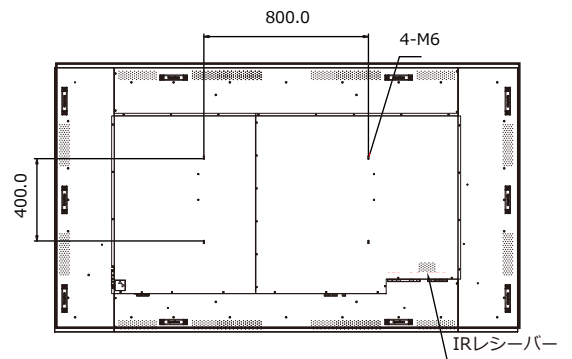

仕様

パネル	LCD パネルサイズ	100型 (99.5インチ)
	解像度 (画素)	3840 x 2160
	バックライト	LED
	色温度 (工場出荷時設定)	D65 (6500 K)
	輝度	700 cd/m²
	色深度	10 bits
	コントラスト比 (標準値)	3000 : 1
	応答速度 (標準値)	6.5 ms
	視野角 (上下、左右)	178° / 178°
バックライト寿命 (標準値)	50,000 時間	

電源	電源	内部
	定格電圧	100-240V ~ 50/60HZ
	消費電力 (標準 / 最大)	465 W / 500 W
	パワーセーブモード	1 W 以下

機構	ベゼル幅 (上/下/左/右)	20.9 / 20.9 / 22.3 / 22.3 mm
	キャビネット色	黒
	本体外形寸法 (幅x高さx奥行)	2251.8 x 1285.1 x 89.3 mm
	本体質量	93 kg
	設置方向	縦置き/横置き
	VESA準拠 (取付ピッチ)	800 x 400 mm
	ファンレス設計	○

機能	ユーザー インターフェース表示言語	英語
	SNMP (upto Version 3.0)対応	○
	残像防止機能	○
	外光センサー	○
	オン/オフ時間設定	○
	内部温度センサー	○
	OSD縦横表示 (旋回)	○

入力端子	HDMI	x2 (2160P)
	Display Port	x1
	USB接続端子	x1(内蔵プレイヤー用), x1 (Service Port)
	SD スロット	x1

出力端子	音声/ステレオミニジャック	x1

外部 コントロール	RS-232 (D-SUB 9ピン)	x1(In), x1(Out)
	RJ-45 (100BASE-T)	x1(LANコネクタ)

内蔵プレイヤー	オペレーティングシステム	Android 7.1.2
	プロセッサ	ARM Quad-Core Cortex-A17
	クロックスピード	1.6 GHz
	メインメモリーインターフェース	DDR3, 2G
	グラフィックス	Mali-T764 GPU
	ストレージ	内蔵: Nand flash 8GB(multi sources) 外部: SD, 32GBまで
	対応フォーマット	4K 10bits H265/H264 video decoders 1080P other video decoders (VC-1, MPEG-1/2/4, VP8) 1080P video encoder for H.264 and VP8

環境条件	動作温度	0° C ~ 40° C
	保存温度	-20° C ~ 60° C
	湿度	10% ~ 80% (結露無きこと)

適合規格 CE / FCC / ROHS / VCCI / PSE

寸法

単位: mm