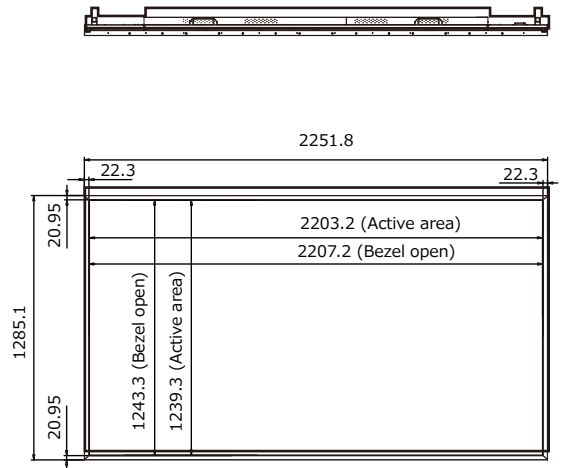

仕様

パネル	LCD パネルサイズ	100型 (99.5インチ)
	解像度 (画素)	3840 x 2160
	バックライト	LED
	色温度 (工場出荷時設定)	D65 (6500 K)
	輝度	700 cd/m²
	色深度	10 bits
	コントラスト比 (標準値)	3000 : 1
	応答速度 (標準値)	6.5 ms
	視野角 (上下、左右)	178° / 178°
バックライト寿命 (標準値)	50,000 時間	

電源	電源	内部
	定格電圧	100-240V ~ 50/60HZ
	消費電力 (標準 / 最大)	465 W / 500 W
	パワーセーブモード	1 W 以下

機構	ベゼル幅 (上/下/左/右)	20.9 / 20.9 / 22.3 / 22.3 mm
	キャビネット色	黒
	本体外形寸法 (幅x高さx奥行)	2251.8 x 1285.1 x 89.3 mm
	本体質量	93 kg
	設置方向	縦置き/横置き
	VESA準拠 (取付ピッチ)	800 x 400 mm
	ファンレス設計	○

機能	ユーザー インターフェース表示言語	英語
	SNMP (upto Version 3.0)対応	○
	残像防止機能	○
	外光センサー	○
	オン/オフ時間設定	○
	内部温度センサー	○
	OSD縦横表示 (旋回)	○

入力端子	HDMI	x2 (2160P)
	Display Port	x1
	USB接続端子	x1(内蔵プレイヤー用), x1 (Service Port)
	SD スロット	x1

出力端子	音声/ステレオミニジャック	x1

外部 コントロール	RS-232 (D-SUB 9ピン)	x1(In), x1(Out)
	RJ-45 (100BASE-T)	x1(LANコネクタ)

内蔵プレイヤー	オペレーティングシステム	Android 7.1.2
	プロセッサ	ARM Quad-Core Cortex-A17
	クロックスピード	1.6 GHz
	メインメモリーインターフェース	DDR3, 2G
	グラフィックス	Mali-T764 GPU
	ストレージ	内蔵: Nand flash 8GB(multi sources) 外部: SD, 32GBまで
	対応フォーマット	4K 10bits H265/H264 video decoders 1080P other video decoders (VC-1, MPEG-1/2/4, VP8) 1080P video encoder for H.264 and VP8

環境条件	動作温度	0° C ~ 40° C
	保存温度	-20° C ~ 60° C
	湿度	10% ~ 80% (結露無きこと)

適合規格 CE / FCC / ROHS / VCCI / PSE

寸法

単位: mm