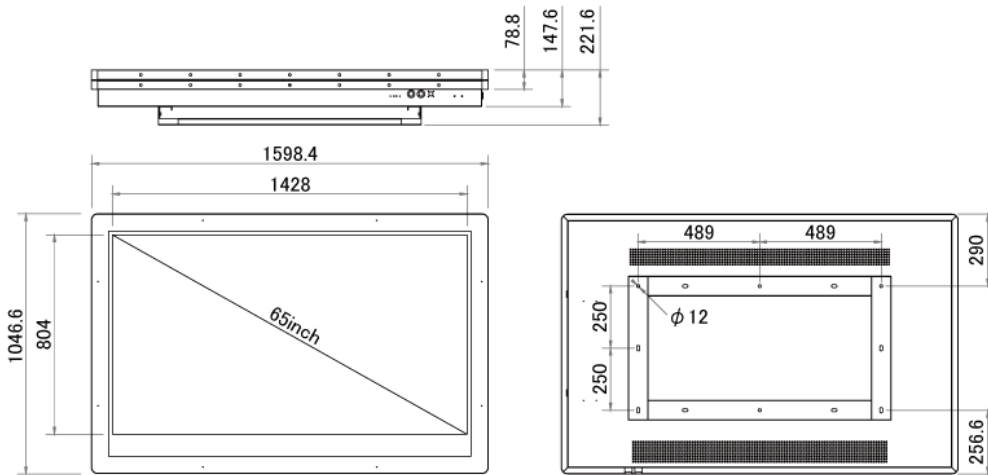

## ■ 技術仕様

画面サイズ	65型
有効表示領域	1428×804mm
表示画素数	1920×1080 16:9ワイド
輝度	1500cd/ m <sup>2</sup>
対応メモリ機器	SD、USB2.0
動画データ	コンテナ:MP4、AVI、MPEG、MOV、MKV
	動画コーデック:MPEG-1、MPEG-2、AVI(3.11)、XVID、H.264 音声コーデック:MPEG-1 Layers I、II、III2.0、MPEG-4 AAC-LC 5.1/HE-AAC 5.1/BSAC 2.0、WAV、24-bit linear PCM 7.1
音声データ	コンテナ:MP3、WAV、WMA
	コーデック:MPEG-1 Layers I、II、III2.0、MPEG-4 AAC-LC 5.1/HE-AAC 5.1/BSAC 2.0、WAV、24-bit linear PCM 7.1
静止画データ	BMP、JPEG、PNG、GIF
防水・防塵性能	IP55相当

再生方法	自動 (写真・動画混在再生)
オーディオ出力	内蔵スピーカー
映像入力	HDMI×1
電源	AC100~240V
動作可能周囲温度	0~50度
外形寸法	1598.4(幅)×1046.6(高)×221.6(奥)mm

■ 寸法図

単位 mm