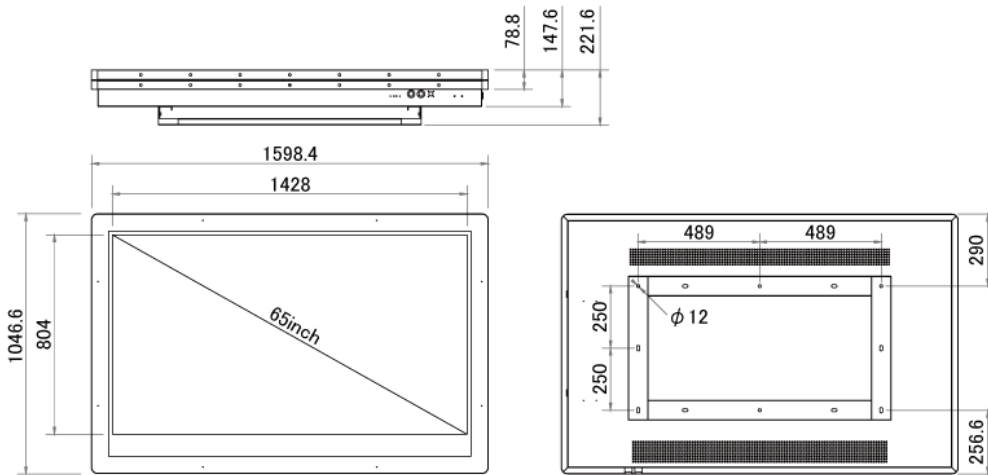

■ 技術仕様

画面サイズ	65型
有効表示領域	1428×804mm
表示画素数	1920×1080 16:9ワイド
輝度	700cd/m ²
対応メモリ機器	SD、USB2.0
動画データ	コンテナ:MP4、AVI、MPEG、MOV、MKV
	動画コーデック:MPEG-1、MPEG-2、AVI(3.11)、XVID、H.264 音声コーデック:MPEG-1 Layers I、II、III2.0、MPEG-4 AAC-LC 5.1/HE-AAC 5.1/BSAC 2.0、WAV、24-bit linear PCM 7.1
音声データ	コンテナ:MP3、WAV、WMA
	コーデック:MPEG-1 Layers I、II、III2.0、MPEG-4 AAC-LC 5.1/HE-AAC 5.1/BSAC 2.0、WAV、24-bit linear PCM 7.1
静止画データ	BMP、JPEG、PNG、GIF
防水・防塵性能	IP55相当

再生方法	自動 (写真・動画混在再生)
オーディオ出力	内蔵スピーカー
映像入力	HDMI×1
電源	AC100~240V
動作可能周囲温度	0~50度
外形寸法	1598.4(幅)×1046.6(高)×221.6(奥)mm

■ 寸法図

単位 mm