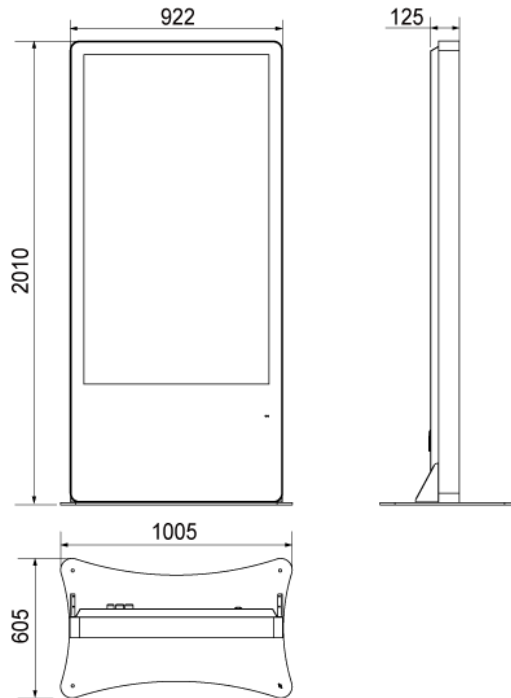

## ■ 技術仕様

画面サイズ	65型
有効表示領域	804×1428mm
表示画素数	1920×1080 16:9ワイド
輝度	1500cd/㎡
対応メモリ機器	SD、USB2.0
動画データ	コンテナ:MP4、AVI、MPEG、MOV、MKV 動画コーデック:MPEG-1、MPEG-2、AVI(3.11)、XVID、H.264 音声コーデック:MPEG-1 Layers I、II、III2.0、MPEG-4 AAC-LC 5.1/HE-AAC 5.1/BSAC 2.0、WAV、24-bit linear PCM 7.1
静止画データ	BMP、JPEG、PNG、GIF
防水・防塵性能	IP55相当
再生方法	自動 (写真・動画混在再生)
オーディオ出力	内蔵スピーカー
映像入力	HDMI×1

電源	AC100~240V
動作可能周囲温度	0~50度
本体寸法	922(幅)×2010(高)×125(奥)mm
土台寸法	1005(幅)×10(高)×605(奥)mm

■ 寸法図

単位 mm