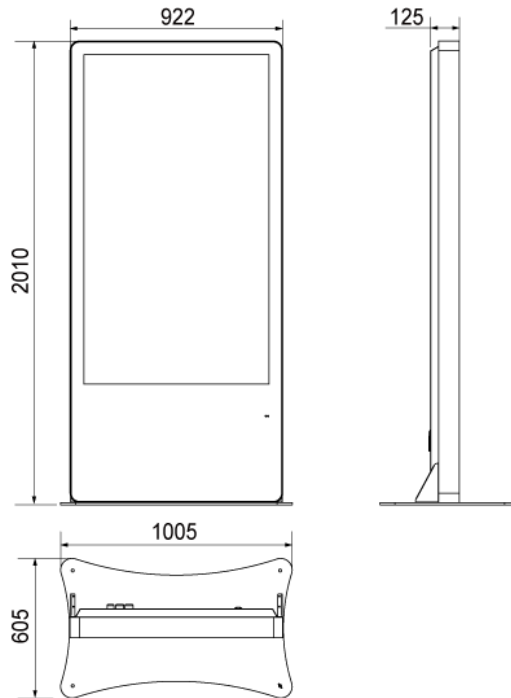

## ■ 技術仕様

画面サイズ	65型
有効表示領域	804×1428mm
表示画素数	1920×1080 16:9ワイド
輝度	700cd/m <sup>2</sup>
対応メモリ機器	SD、USB2.0
動画データ	コンテナ:MP4、AVI、MPEG、MOV、MKV 動画コーデック:MPEG-1、MPEG-2、AVI(3.11)、XVID、H.264 音声コーデック:MPEG-1 Layers I、II、III2.0、MPEG-4 AAC-LC 5.1/HE-AAC 5.1/BSAC 2.0、WAV、24-bit linear PCM 7.1
静止画データ	BMP、JPEG、PNG、GIF
防水・防塵性能	IP55相当
再生方法	自動 (写真・動画混在再生)
オーディオ出力	内蔵スピーカー
映像入力	HDMI×1

電源	AC100~240V
動作可能周囲温度	0~50度
本体寸法	922(幅)×2010(高)×125(奥)mm
土台寸法	1005(幅)×10(高)×605(奥)mm

■ 寸法図

単位 mm