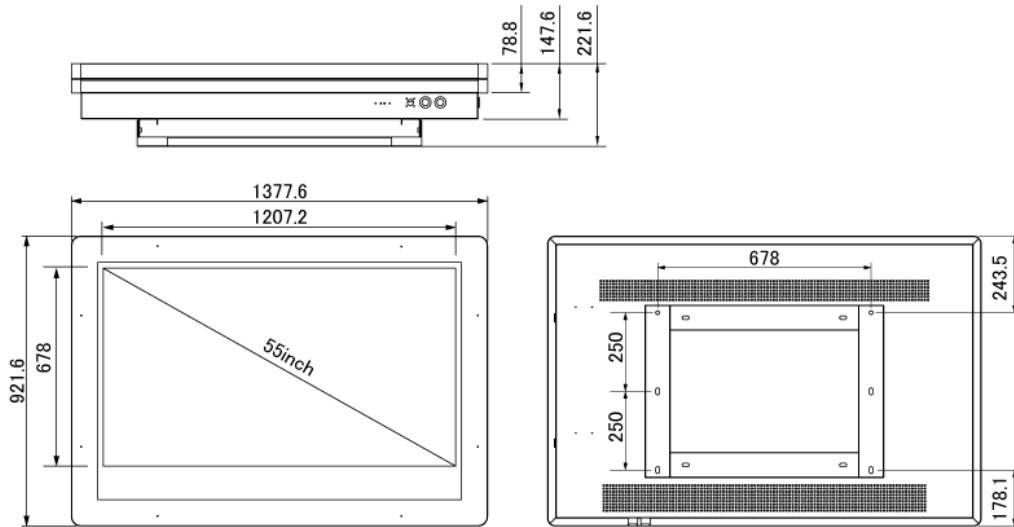

■ 技術仕様

画面サイズ	55型
有効表示領域	1208×678.6mm
表示画素数	1920×1080 16:9ワイド
輝度	1500cd/ m ²
対応メモリ機器	SD、USB2.0
動画データ	コンテナ:MP4、AVI、MPEG、MOV、MKV 動画コーデック:MPEG-1、MPEG-2、AVI(3.11)、XVID、H.264 音声コーデック:MPEG-1 Layers I、II、III2.0、MPEG-4 AAC-LC 5.1/HE-AAC 5.1/BSAC 2.0、WAV、24-bit linear PCM 7.1
静止画データ	BMP、JPEG、PNG、GIF
防水・防塵性能	IP55相当
再生方法	自動 (写真・動画混在再生)
オーディオ出力	内蔵スピーカー
映像入力	HDMI×1

電源	AC100~240V
動作可能周囲温度	0~50度
外形寸法	1377.6(幅)×921.6(高)×221.6(奥)mm

■ 寸法図

単位 mm