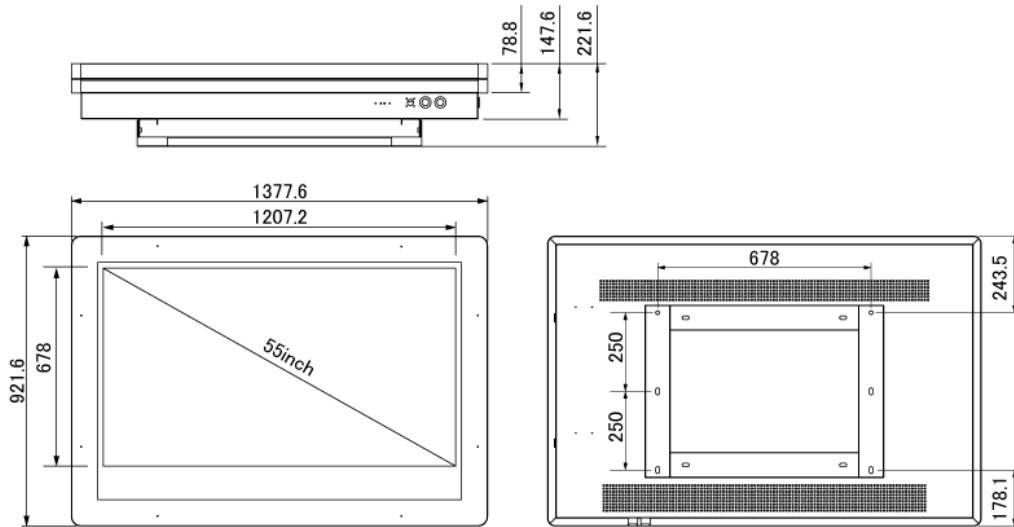

■ 技術仕様

画面サイズ	55型
有効表示領域	1208×678.6mm
表示画素数	1920×1080 16:9ワイド
輝度	700cd/m ²
対応メモリ機器	SD、USB2.0
動画データ	コンテナ:MP4、AVI、MPEG、MOV、MKV 動画コーデック:MPEG-1、MPEG-2、AVI(3.11)、XVID、H.264 音声コーデック:MPEG-1 Layers I、II、III2.0、MPEG-4 AAC-LC 5.1/HE-AAC 5.1/BSAC 2.0、WAV、24-bit linear PCM 7.1
静止画データ	BMP、JPEG、PNG、GIF
防水・防塵性能	IP55相当
再生方法	自動 (写真・動画混在再生)
オーディオ出力	内蔵スピーカー
映像入力	HDMI×1

電源	AC100~240V
動作可能周囲温度	0~50度
外形寸法	1377.6(幅)×921.6(高)×221.6(奥)mm

■ 寸法図

単位 mm