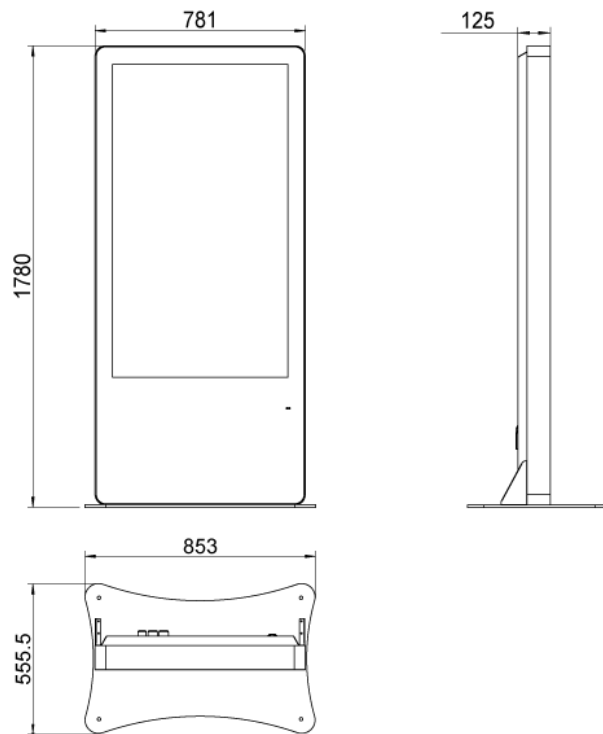

メディアプレーヤーやデジタルサイネージ用PCとの組合せで、WEBコンテンツの配信やスケジュール管理など様々な機能やコンテンツの配信が可能になります。また、CMS (中央管理サーバー) を使った一元管理システムの構築も可能です。

■ 技術仕様

画面サイズ	55型
有効表示領域	677×1206mm
表示画素数	1920×1080 16:9ワイド
輝度	700cd/m ² (※オプションにより1500cd/m ² に変更可能)
対応メモリ機器	SD、USB2.0
動画データ	コンテナ:MP4、AVI、MPEG、MOV、MKV 動画コーデック:MPEG-1、MPEG-2、AVI(3.11)、XVID、H.264 音声コーデック:MPEG-1 Layers I、II、III2.0、MPEG-4 AAC-LC 5.1/HE-AAC 5.1/BSAC 2.0、WAV、24-bit linear PCM 7.1
静止画データ	BMP、JPEG、PNG、GIF
防水・防塵性能	IP55相当
再生方法	自動 (写真・動画混在再生)
オーディオ出力	内蔵スピーカー
映像入力	HDMI×1

電源	AC100~240V
動作可能周囲温度	0~50度
本体寸法	781(幅)×1780(高)×125(奥)mm
土台寸法	853(幅)×10(高)×555.5(奥)mm

■ 寸法図

単位 mm