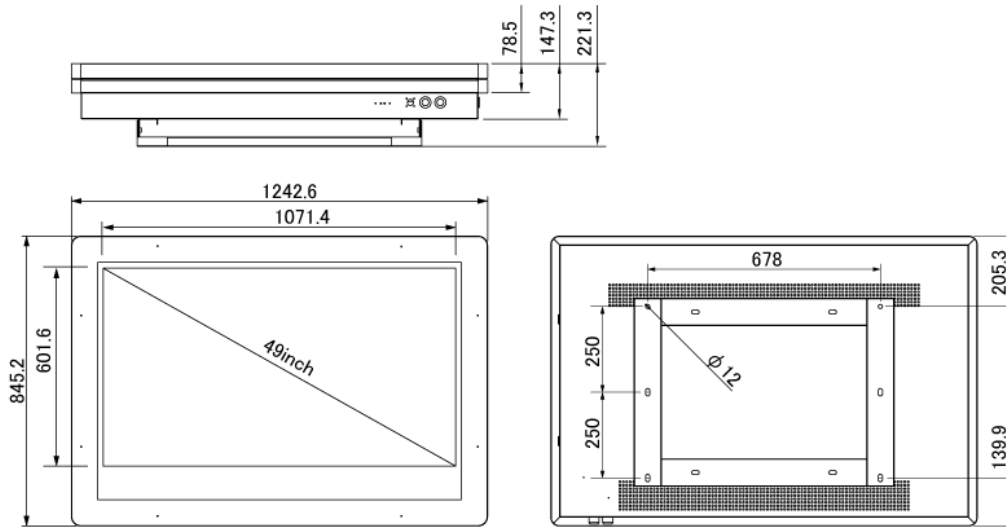

■ 技術仕様

画面サイズ	49型
有効表示領域	1073.8×604mm
表示画素数	1920×1080 16:9ワイド
輝度	1500cd/㎡
対応メモリ機器	SD、USB2.0
動画データ	コンテナ:MP4、AVI、MPEG、MOV、MKV
	動画コーデック:MPEG-1、MPEG-2、AVI(3.11)、XVID、H.264
	音声コーデック:MPEG-1 Layers I、II、III2.0、MPEG-4 AAC-LC 5.1/HE-AAC 5.1/BSAC 2.0、WAV、24-bit linear PCM 7.1
静止画データ	BMP、JPEG、PNG、GIF
防水・防塵性能	IP55相当
再生方法	自動 (写真・動画混在再生)
オーディオ出力	内蔵スピーカー
映像入力	HDMI×1

電源	AC100~240V
動作可能周囲温度	0~50度
外形寸法	1242.6(幅)×845.2(高)×221.3(奥)mm

■ 寸法図

単位 mm