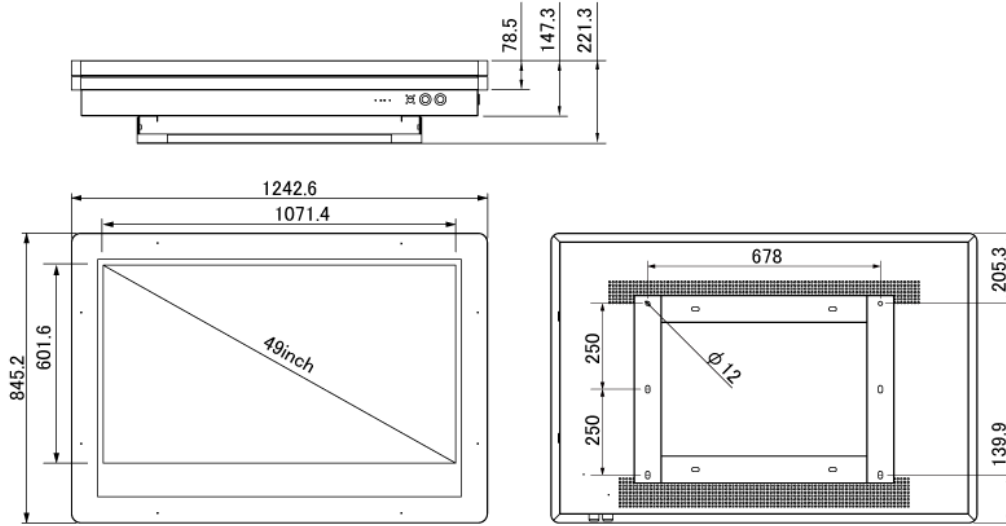

■ 技術仕様

画面サイズ	49型
有効表示領域	1073.8×604mm
表示画素数	1920×1080 16:9ワイド
輝度	700cd/m ²
対応メモリ機器	SD、USB2.0
動画データ	コンテナ:MP4、AVI、MPEG、MOV、MKV 動画コーデック:MPEG-1、MPEG-2、AVI(3.11)、XVID、H.264 音声コーデック:MPEG-1 Layers I、II、III2.0、MPEG-4 AAC-LC 5.1/HE-AAC 5.1/BSAC 2.0、WAV、24-bit linear PCM 7.1
静止画データ	BMP、JPEG、PNG、GIF
防水・防塵性能	IP55相当
再生方法	自動 (写真・動画混在再生)
オーディオ出力	内蔵スピーカー
映像入力	HDMI×1

電源	AC100~240V
動作可能周囲温度	0~50度
外形寸法	1242.6(幅)×845.2(高)×221.3(奥)mm

■ 寸法図

単位 mm