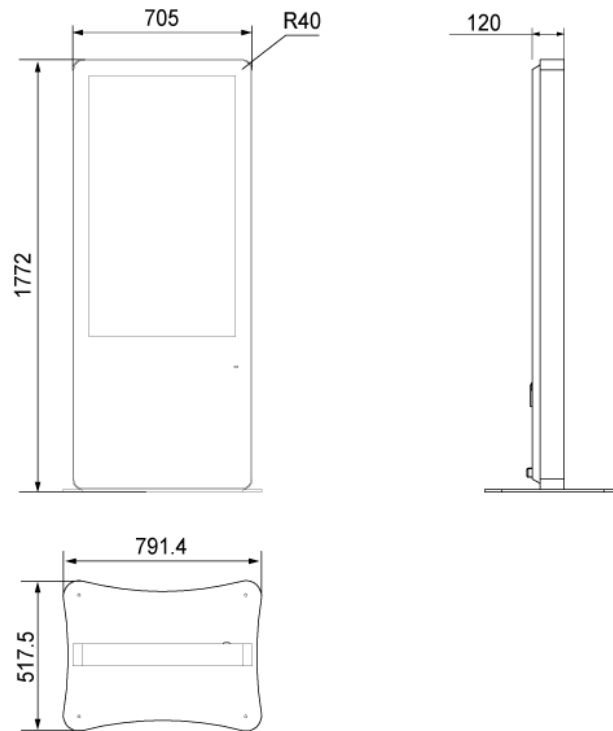

メディアプレーヤーやデジタルサイネージ用PCとの組合せで、WEBコンテンツの配信やスケジュール管理など様々な機能やコンテンツの配信が可能になります。また、CMS (中央管理サーバー) を使った一元管理システムの構築も可能です。

■ 技術仕様

画面サイズ	49型
有効表示領域	604×1073.8mm
表示画素数	1920×1080 16:9ワイド
輝度	1500cd/㎡
対応メモリ機器	SD、USB2.0
動画データ	コンテナ:MP4、AVI、MPEG、MOV、MKV 動画コーデック:MPEG-1、MPEG-2、AVI(3.11)、XVID、H.264 音声コーデック:MPEG-1 Layers I、II、III2.0、MPEG-4 AAC-LC 5.1/HE-AAC 5.1/BSAC 2.0、WAV、24-bit linear PCM 7.1
静止画データ	BMP、JPEG、PNG、GIF
防水・防塵性能	IP55相当
再生方法	自動 (写真・動画混在再生)
オーディオ出力	内蔵スピーカー
映像入力	HDMI×1

電源	AC100~240V
動作可能周囲温度	0~50度
本体寸法	705(幅)×1772(高)×120(奥)mm
土台寸法	791.4(幅)×10(高)×517.5(奥)mm

■ 寸法図

単位 mm