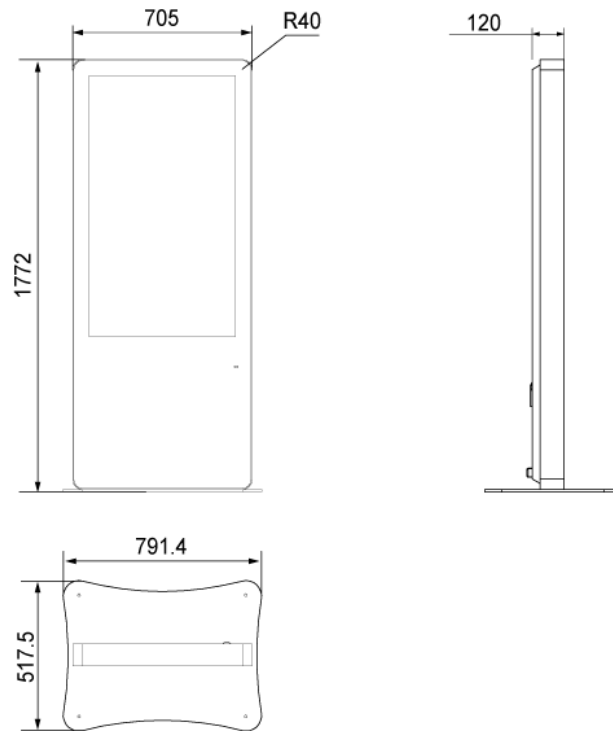

メディアプレーヤーやデジタルサイネージ用PCとの組合せで、WEBコンテンツの配信やスケジュール管理など様々な機能やコンテンツの配信が可能になります。また、CMS (中央管理サーバー) を使った一元管理システムの構築も可能です。

■ 技術仕様

画面サイズ	49型
有効表示領域	604×1073.8mm
表示画素数	1920×1080 16:9ワイド
輝度	700cd/m ²
対応メモリ機器	SD、USB2.0
動画データ	コンテナ:MP4、AVI、MPEG、MOV、MKV 動画コーデック:MPEG-1、MPEG-2、AVI(3.11)、XVID、H.264 音声コーデック:MPEG-1 Layers I、II、III2.0、MPEG-4 AAC-LC 5.1/HE-AAC 5.1/BSAC 2.0、WAV、24-bit linear PCM 7.1
静止画データ	BMP、JPEG、PNG、GIF
防水・防塵性能	IP55相当
再生方法	自動 (写真・動画混在再生)
オーディオ出力	内蔵スピーカー
映像入力	HDMI×1

電源	AC100~240V
動作可能周囲温度	0~50度
本体寸法	705(幅)×1772(高)×120(奥)mm
土台寸法	791.4(幅)×10(高)×517.5(奥)mm

■ 寸法図

単位 mm