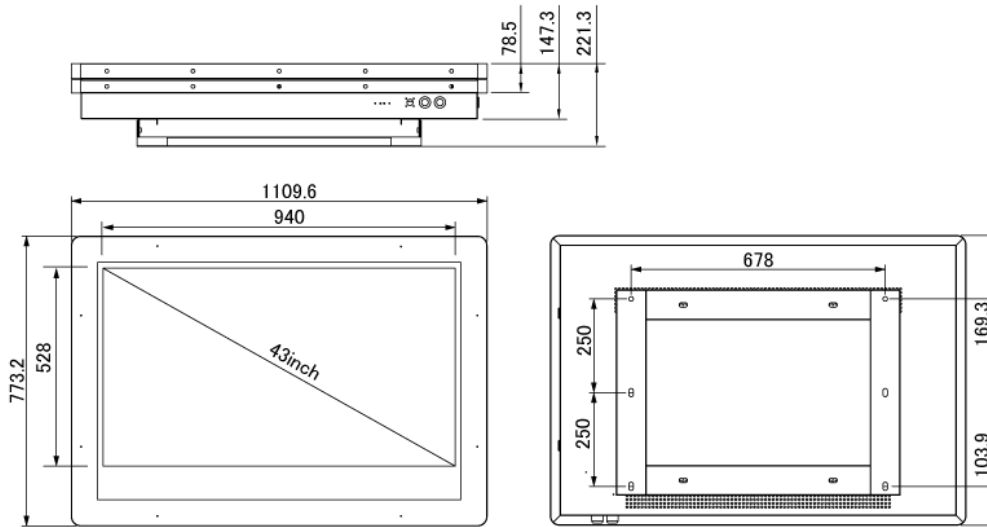

電源	AC100~240V
動作可能周囲温度	0~50度
外形寸法	1109.6(幅)×773.2(高)×221.3(奥)mm

■ 寸法図

単位 mm