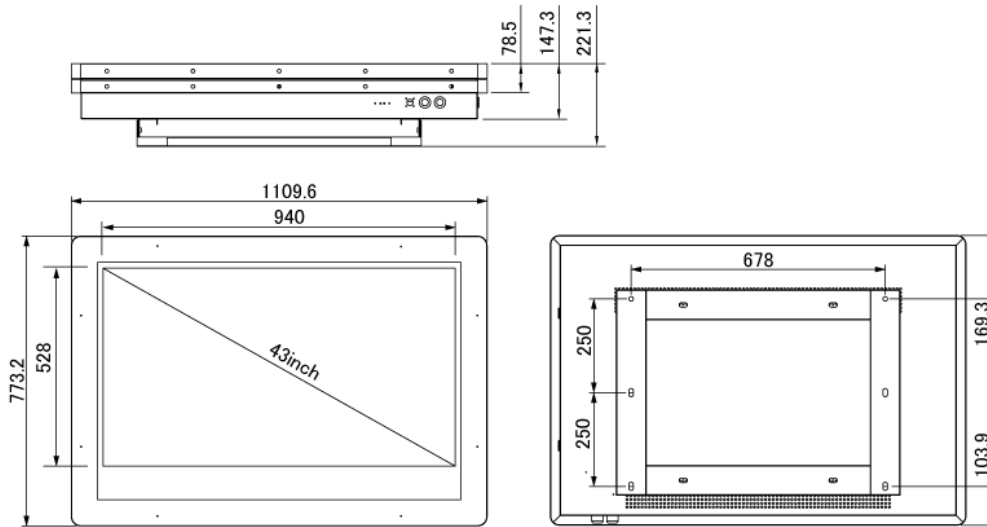

■ 技術仕様

画面サイズ	43型
有効表示領域	941×529mm
表示画素数	1920×1080 16:9ワイド
輝度	700cd/m ²
対応メモリ機器	SD、USB2.0
動画データ	コンテナ:MP4、AVI、MPEG、MOV、MKV 動画コーデック:MPEG-1、MPEG-2、AVI(3.11)、XVID、H.264 音声コーデック:MPEG-1 Layers I、II、III2.0、MPEG-4 AAC-LC 5.1/HE-AAC 5.1/BSAC 2.0、WAV、24-bit linear PCM 7.1
静止画データ	BMP、JPEG、PNG、GIF
防水・防塵性能	IP55相当
再生方法	自動 (写真・動画混在再生)
オーディオ出力	内蔵スピーカー
映像入力	HDMI×1

電源	AC100~240V
動作可能周囲温度	0~50度
外形寸法	1109.6(幅)×773.2(高)×221.3(奥)mm

■ 寸法図

単位 mm