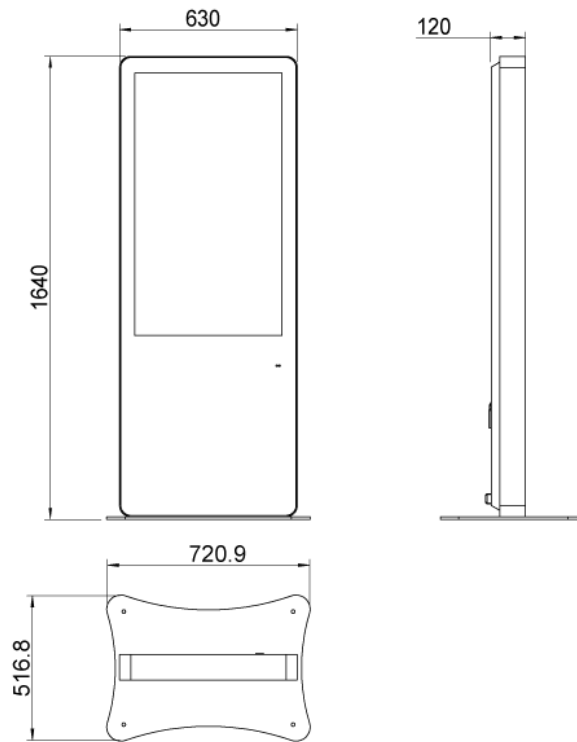

メディアプレーヤーやデジタルサイネージ用PCとの組合せで、WEBコンテンツの配信やスケジュール管理など様々な機能やコンテンツの配信が可能になります。また、CMS (中央管理サーバー) を使った一元管理システムの構築も可能です。

■ 技術仕様

画面サイズ	43型
有効表示領域	529×941mm
表示画素数	1920×1080 16:9ワイド
輝度	1500cd/㎡
対応メモリ機器	SD、USB2.0
動画データ	コンテナ:MP4、AVI、MPEG、MOV、MKV 動画コーデック:MPEG-1、MPEG-2、AVI(3.11)、XVID、H.264 音声コーデック:MPEG-1 Layers I、II、III2.0、MPEG-4 AAC-LC 5.1/HE-AAC 5.1/BSAC 2.0、WAV、24-bit linear PCM 7.1
静止画データ	BMP、JPEG、PNG、GIF
防水・防塵性能	IP55相当
再生方法	自動 (写真・動画混在再生)
オーディオ出力	内蔵スピーカー
映像入力	HDMI×1

電源	AC100~240V
動作可能周囲温度	0~50度
本体寸法	630(幅)×1640(高)×120(奥)mm
土台寸法	720.9(幅)×10(高)×516.8(奥)mm

■ 寸法図

単位 mm