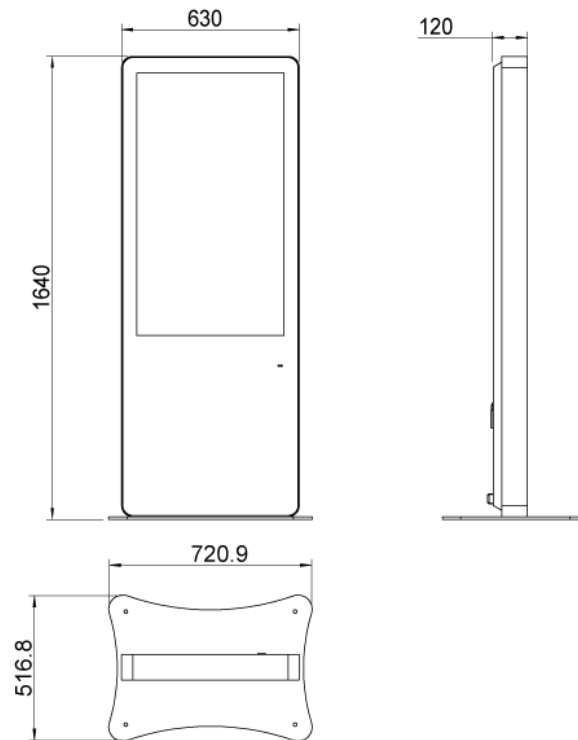

メディアプレーヤーやデジタルサイネージ用PCとの組合せで、WEBコンテンツの配信やスケジュール管理など様々な機能やコンテンツの配信が可能になります。また、CMS (中央管理サーバー) を使った一元管理システムの構築も可能です。

■ 技術仕様

画面サイズ	43型
有効表示領域	529×941mm
表示画素数	1920×1080 16:9ワイド
輝度	700cd/m ²
対応メモリ機器	SD、USB2.0
動画データ	コンテナ:MP4、AVI、MPEG、MOV、MKV 動画コーデック:MPEG-1、MPEG-2、AVI(3.11)、XVID、H.264 音声コーデック:MPEG-1 Layers I、II、III2.0、MPEG-4 AAC-LC 5.1/HE-AAC 5.1/BSAC 2.0、WAV、24-bit linear PCM 7.1
静止画データ	BMP、JPEG、PNG、GIF
防水・防塵性能	IP55相当
再生方法	自動 (写真・動画混在再生)
オーディオ出力	内蔵スピーカー
映像入力	HDMI×1

電源	AC100~240V
動作可能周囲温度	0~50度
本体寸法	630(幅)×1640(高)×120(奥)mm
土台寸法	720.9(幅)×10(高)×516.8(奥)mm

■ 寸法図

単位 mm