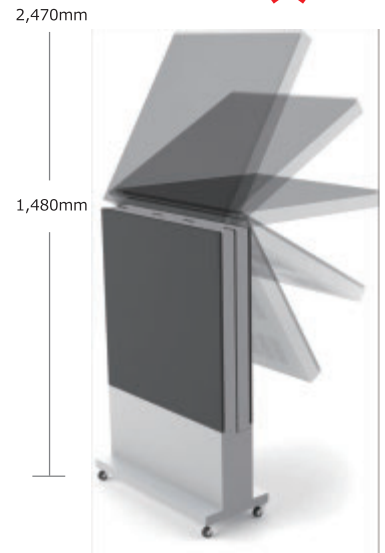

DID

90_{inch}

Digital Information Display

高画質 5mmSMD USB 対応 LED ビジョン

屋外・屋内

本体サイズ

960×2470_{mm}

輝度 3,000 Nit

運べるビジョン
業界初!
約 90kg

持ち運び便利 コンパクト折りたたみ。

90 インチの大画面を真ん中から折りたたむことが可能です。

折りたたむことで車に積み込み他店舗やイベント会場まで簡単に運ぶことができます。

折りたたみ状態で両面表示が可能。

**広告効果
抜群!!!**

設置工事がいらない。

キャスター付きスタンドタイプなので、店内店外シーンに合わせてどこでも映像を放映することができます。常設工事も可能です。

基本仕様

外形サイズ	W960×H2470×D90mm	重量	約 90kg
折りたたみ	W960×H1480×D90mm	消費電力	最大 1.5kw/ 平均 0.8kw
解像度	W192×H384	映像入力	HDMI
輝度	3000Nit	Player	USB,SD Card ,WiFi

用途にあわせて連結できる。

イベントや店舗の使用用途にあわせて、大きさを自由に変わることが可能です。画面枠が無い為、連結されるピクセルピッチが正確に一致します。マルチモニターのような繋ぎ目もなくフラットな画面で大型画面を表示させることができます。

店頭に連結して配置

歩行者に向け窓際に配置

固定壁面に設置

映像再生。

USB から直接データを読み込む再生機付きです。

ピクセルサイズに合わせた映像を制作するだけで簡単に表示させることができます。HDMI での入力も可能です。