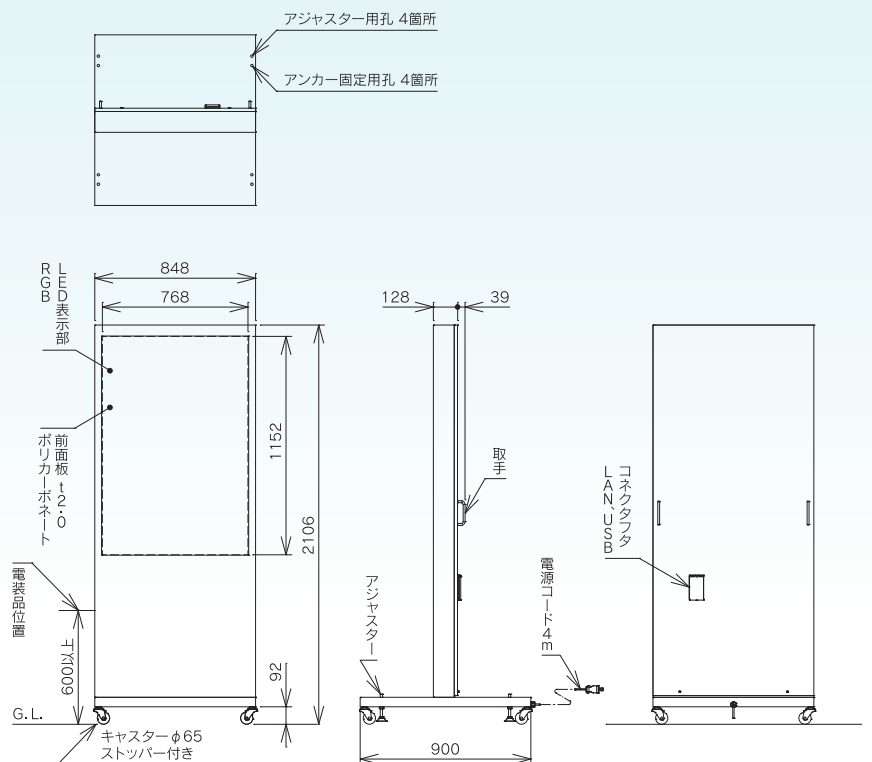

外觀図(単位/mm)

⚠ 安全に関するご注意

- ●ご使用前に取扱説明書をよくお読みの上、正しくお使いください。
- ●お客様ご自身での修理改造はおやめください。感電や火災の原因となる場合があります。

【支店】

札幌・仙台・東京・東関東・北関東・南関東・
静岡・新潟・長野・名古屋・金沢・大阪・四国・
広島・福岡

【営業所】

青森・秋田・盛岡・山形・郡山・茨城・千葉・
埼玉・前橋・横浜・松本・京都・高松・岡山・
岡山・山口・大分・熊本・宮崎・鹿児島・沖縄

製造元

エムケー精工株式会社

URL <http://www.mkseiko.co.jp>