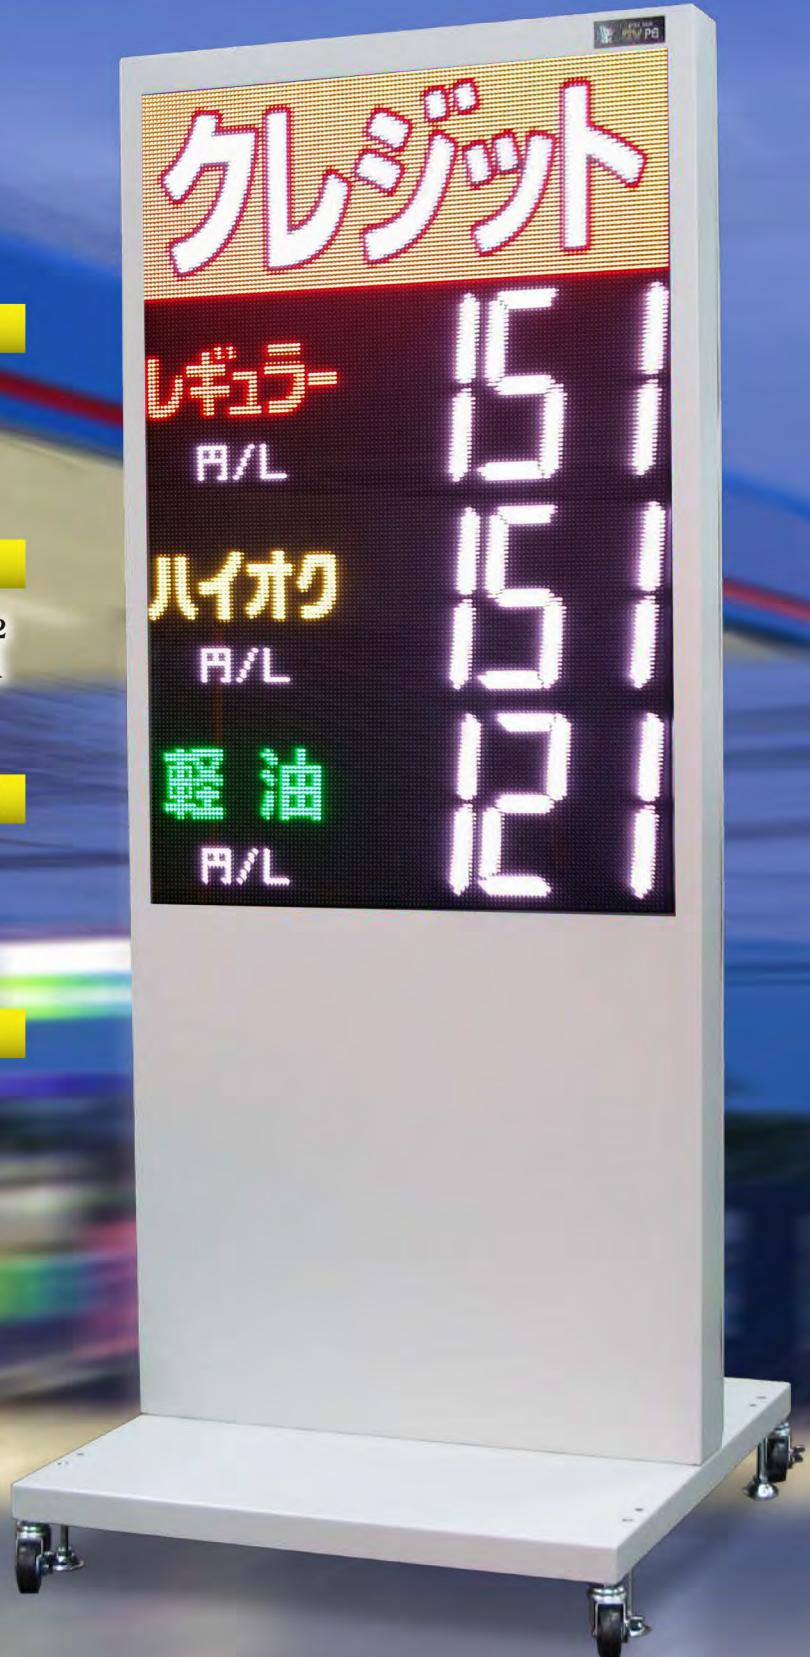

屋外フルカラー表示機

QV P6

ストアサイン
クオリエビジョン ピッチ6
[SSQV06AZT]

鮮やかなカラー表示で
注目度アップ!

映像アピールで集客向上をサポート!

高精細 ピクセル
ピッチ 6mm

強い日差しの中でもクッキリ見やすい!

超高輝度 4,500cd/m²

広い範囲で見やすいバツグンの視認性!

広視野角 140°

ガソリンスタンド専用の定番機能

価格表示機能内蔵!

会員価格	灯油
レギュラー 円/L 123	会員価格
ハイオク 円/L 134	1278
灯油 円/18L 1278	円/18L

※画像はイメージ合成です。

QV P6はこんな情報発信に活躍します!

洗車サービスの収益向上に!

設置イメージ

※画像はイメージ合成です。

各種整備サービスの利用促進に!

ポスターシート

A2
サイズ

モニター下部に
広告ポスターを
貼り付け可能

動画表示例

専用タブレットで簡単表示変更!

各種コンテンツの表示方法変更や
ガソリン価格表示の変更、
各種メンテナンスが行えます。

仕様

型 式	SSQV06AZT
表 示 面	片面
表示画面サイズ	幅768×高1,152mm
表示画面解像度	幅128×高192ピクセル
発 光 素 子	超高輝度発光ダイオード(3in1)
輝 度	約4,500cd/m ²
視野角(半値角)	左右70° 上下65°
外形サイズ	幅848×高2,106×奥900mm
質 量	90kg
電 源	AC100V 50/60Hz
消 費 電 力	最大600W
動作温湿度範囲	温度 -10℃~40℃ 湿度 95%Rh以下(但し結露無きこと)
設 置 環 境	屋外