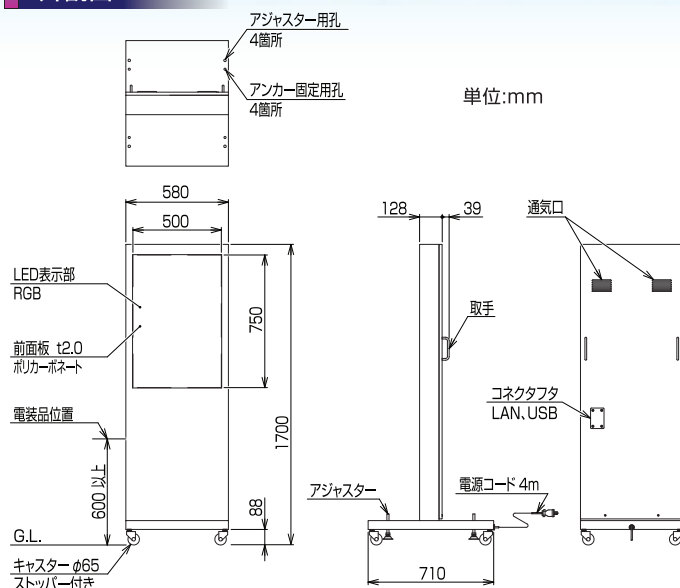

外観図

エムケー精工株式会社

〒389-1313 長野県上水内郡信濃町古間1618
TEL 026(255)6011(代)
<https://www.mkseiko.co.jp/>

東京本社 〒125-0062 東京都葛飾区青戸8-3-5 MK東京ビル
TEL 03(5629)5484(代)

【支店】

札幌・仙台・東京・東関東・北関東・南関東・
静岡・新潟・長野・名古屋・金沢・大阪・四国・
広島・福岡

【営業所】

青森・秋田・盛岡・山形・郡山・茨城・千葉・埼玉・
前橋・横浜・松本・京都・高松・松山・岡山・山口・
大分・熊本・宮崎・鹿児島・沖縄