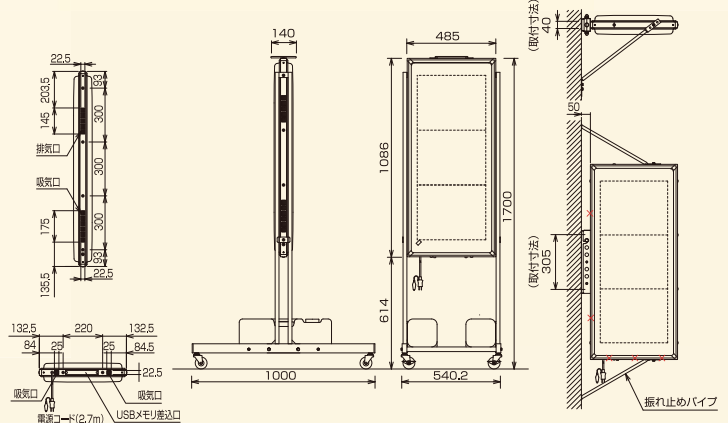

外観図 (単位/mm)