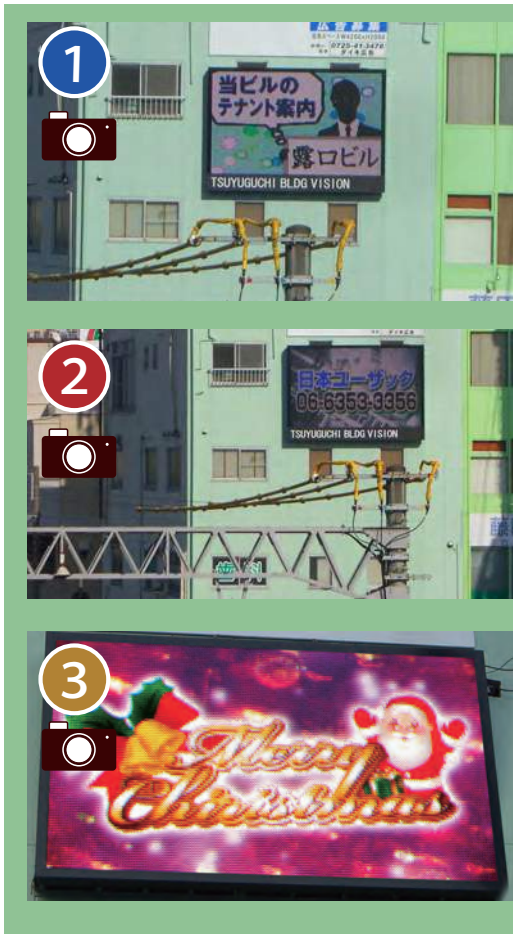

JR 和泉府中駅前ビジョン

媒体名	JR 和泉府中駅前ビジョン (露口ビル)
住所	大阪府和泉市府中町1丁目1-8
設置場所	JR 阪和線 和泉府中駅前ビル(露口ビル) 駅構内の陸橋も見れる高立地!!
仕様	画面サイズ: 4,000×2,400mm(約190インチ) 解像度: 160×96ピクセル パネル数: 10×6 (60枚) (1パネル: 25mmピッチ)
放映時間	月~土 7:00~24:00 (17時間) 日 8:00~22:00 (14時間)

不動産登記・測量・調査
露口登記測量事務所
露口ビル

露口ビル

JR和泉府中駅下車してすぐ

JR 阪和線 和泉府中駅前ビル(露口ビル) 駅構内の陸橋からも見れる高立地。
テナントだけでなく、近隣施設のCMも放映中。
毎日の通勤・通学だけでなく近隣施設をご利用する様々な方々に繰り返し広告を見せることができます。

お問い合わせ

日本ユーザック株式会社
〒540-0003 大阪市中央区森ノ宮中央 2-7-20
ユーザック法円坂ビル 8F
TEL 06-6949-2256 / FAX06-6949-2252