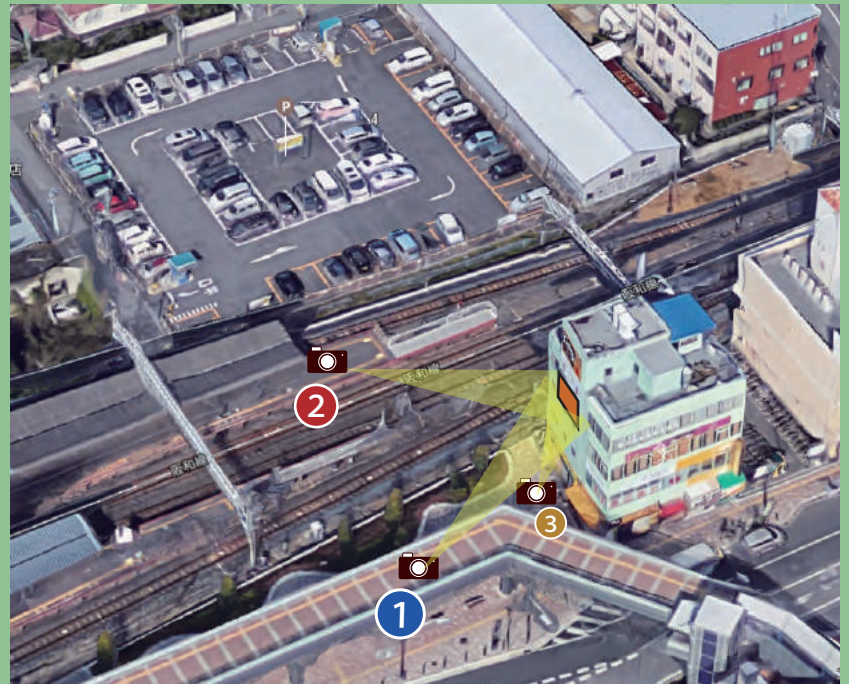

JR 和泉府中駅前ビジョン

媒体名	JR 和泉府中駅前ビジョン (露口ビル)
住所	大阪府和泉市府中町1丁目1-8
設置場所	JR 阪和線 和泉府中駅前ビル(露口ビル) 駅構内の陸橋も見れる高立地!!
仕様	画面サイズ: 4,000×2,400mm(約190インチ) 解像度: 160×96ピクセル パネル数: 10×6 (60枚) (1パネル: 25mmピッチ)
放映時間	月~土 7:00~24:00 (17時間) 日 8:00~22:00 (14時間)

不動産登記・測量・調査
露口登記測量事務所
露口ビル

露口ビル

JR和泉府中駅下車してすぐ

JR 阪和線 和泉府中駅前ビル(露口ビル) 駅構内の陸橋からも見れる高立地。
テナントだけでなく、近隣施設のCMも放映中。
毎日の通勤・通学だけでなく近隣施設をご利用する様々な方々に繰り返し広告を見せることができます。

お問い合わせ

日本ユーザック株式会社
〒540-0003 大阪市中央区森ノ宮中央 2-7-20
ユーザック法円坂ビル 8F
TEL 06-6949-2256 / FAX06-6949-2252