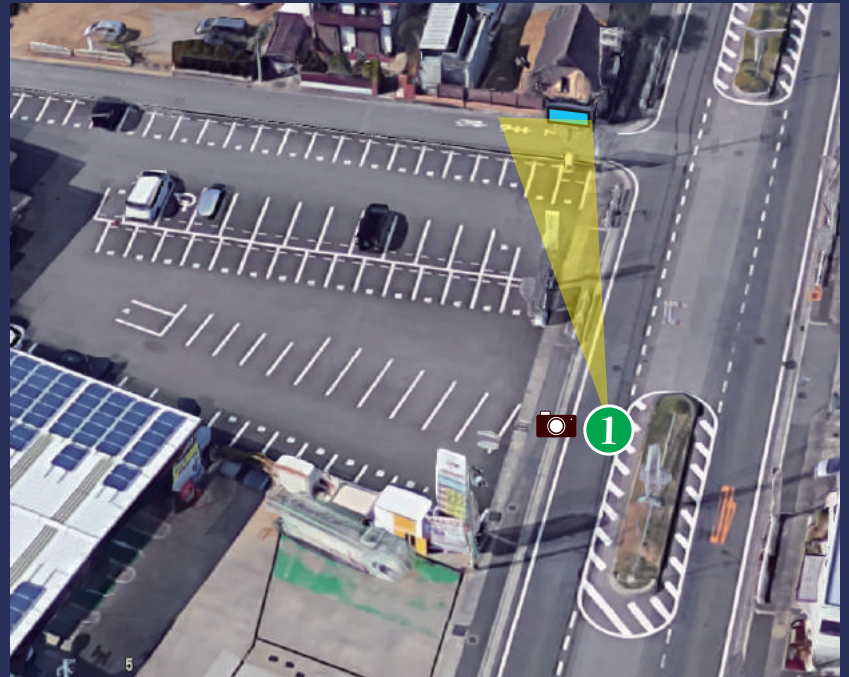

セレモールビジョン

| | |
|------|--|
| 媒体名 | セレモールビジョン |
| 住所 | 大阪府堺市泉北郡忠岡町忠岡北 3-5-15 |
| 設置場所 | 阪神高速湾岸線 岸和田北出口より車で5分 総合葬儀会館 セレモール忠岡 駐車場入口に設置 |
| 仕様 | 画面サイズ：3,200×1,600mm(約141インチ) 解像度：160×80ピクセル パネル数：10×5(50枚) (1パネル：20mmピッチ) |
| 放映時間 | 6:00～22:00(16時間) |

総合葬儀会館 セレモール忠岡

総合葬儀会館 セレモール忠岡 セレモールビジョン

阪神高速湾岸線 岸和田北出口より、車で5分
忠岡町初の葬儀会館であり、駐車場を完備した広く美しい整った設備で、
優れた施工とサービスを展開いたします。
施設をご利用される周辺地域の方々へ、効果的な広告アピールが可能です。

お問い合わせ

日本ユーザック株式会社
〒540-0003 大阪市中央区森ノ宮中央 2-7-20
ユーザック法円坂ビル 8F
TEL 06-6949-2256 / FAX06-6949-2252