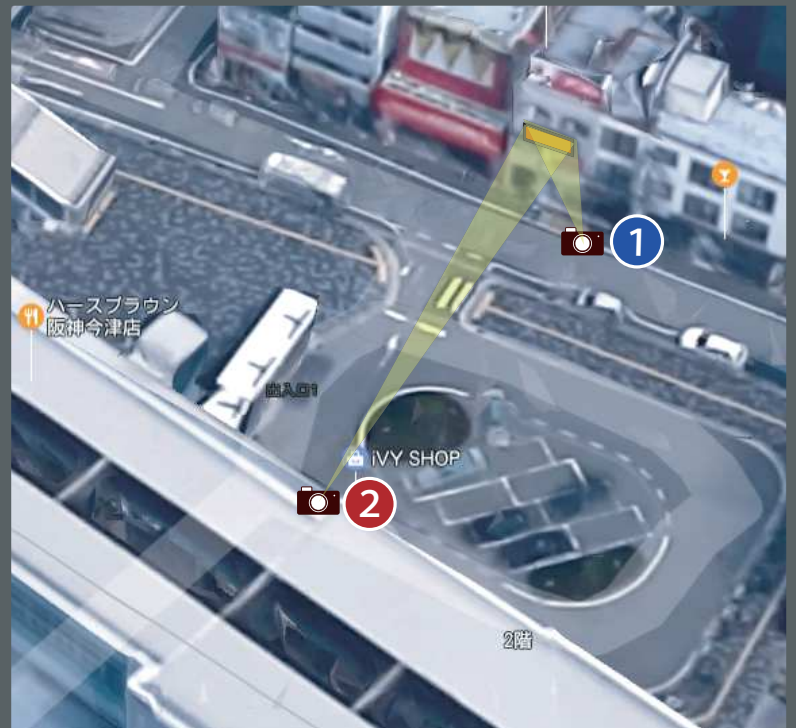

# 阪急・阪神 今津駅前ビジョン

媒体名	阪急・阪神 今津前ビジョン
住所	兵庫県西宮市津門呉羽町1番32号
設置場所	阪神今津駅の出口を出てすぐ向かいのビルに設置。
仕様	画面サイズ:3,200×1,280mm (約140インチ) 解像度:160×64ピクセル パネル数:10×5 (40枚) (1パネル:20mmピッチ)
放映時間	6:00 ~ 24:00 (18時間)

尼崎駅を出て目の前!

## 今津駅前ビジョン

阪急・阪神今津駅1日平均 **乗降人員約76,469人!**

阪神今津駅前を出た目の前に設置された大型ビジョン、今津駅の利用者は一日5万人を超えます。毎日の通勤・通学・帰宅時に同じ映像をみることで企業名や商品名を脳裏に焼きつかせることができます。目立つ位置にある大型ビジョンの広告効果が絶大です。