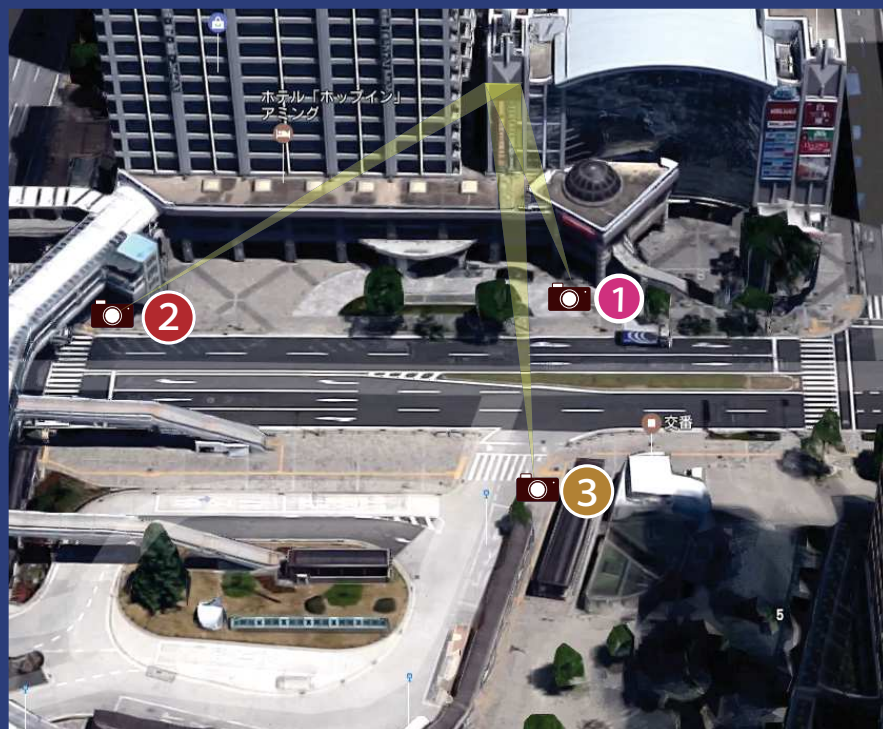

JR尼崎駅前ビジョン

媒体名	JR尼崎駅前ビジョン(アミンゲ・ビジョン)
住所	兵庫県尼崎市潮江1丁目4番5
設置場所	JR尼崎駅の出口を出てすぐのプラストいきいきに設置。 テナントCMや近隣店舗のCMも放映中。
仕様	画面サイズ:5,000×2,600mm(約230インチ) 解像度:196×86ピクセル パネル数:12×6(72枚) (パネル:25mmピッチ)
放映時間	6:00～24:00(18時間)

プラストいきいき ハミングしたくなるまち

JR尼崎駅直結で「お買い物・お食事・遊び」が揃っている複合施設です。駐車場は24時間営業しており、プラストいきいきや通勤・通学でJR尼崎駅を利用する利用者に広告を繰り返し見せることができます。

お問い合わせ

日本ユーザック株式会社
〒540-0003 大阪市中央区森ノ宮中央 2-7-20
ユーザック法円坂ビル 8F
TEL 06-6949-2256 / FAX06-6949-2252